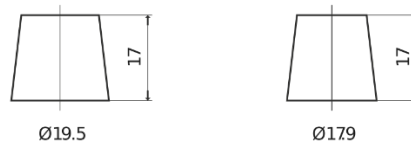

Product overview

Batteries for Maritimas e de lazer

Vintage EU140-6

Referência comercial	EU140-6
Technology	Flooded
EAN/GTIN	3661024036153
Voltagem	6 V
Capacidade	140 Ah
CCA	900 A
comprimento	257 mm
Largura	175 mm
Altura	236 mm
Dimensões do bloco	M04
Esquema de ligação	ETN 0
Tipo de terminal	EN taper post
Abas de fixação	B1
Peso (sujeito a variações)	18.40 kg

Esquema de ligação

Tipo de terminal

Positive Terminal

Negative Terminal

Abas de fixação

Design, recursos e especificações estão sujeitos a alterações sem aviso prévio. Rejeitamos qualquer representação ou garantia, expressa ou implícita, relativa aos dados ou recomendações e, em nenhum caso, seremos responsáveis por qualquer perda ou dano reivindicado como resultado. Alguns produtos podem não estar disponíveis no mercado local.