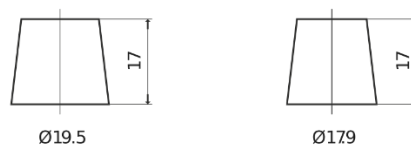

Product overview

Batteries for Marítimas e de lazer

Vintage EU260-6

Referência comercial	EU260-6
Technology	Flooded
EAN/GTIN	3661024036115
Voltagem	6 V
Capacidade	260 Ah
CCA	1300 A
comprimento	345 mm
Largura	172 mm
Altura	286 mm
Dimensões do bloco	M08
Esquema de ligação	ETN 0
Tipo de terminal	EN taper post
Abas de fixação	B0
Peso (sujeito a variações)	39.10 kg

Esquema de ligação

Tipo de terminal

Positive Terminal

Negative Terminal

Abas de fixação

Design, recursos e especificações estão sujeitos a alterações sem aviso prévio. Rejeitamos qualquer representação ou garantia, expressa ou implícita, relativa aos dados ou recomendações e, em nenhum caso, seremos responsáveis por qualquer perda ou dano reivindicado como resultado. Alguns produtos podem não estar disponíveis no mercado local.