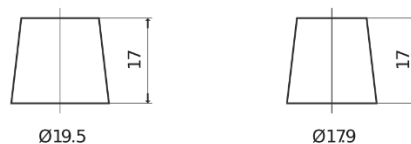

Tipo de terminal