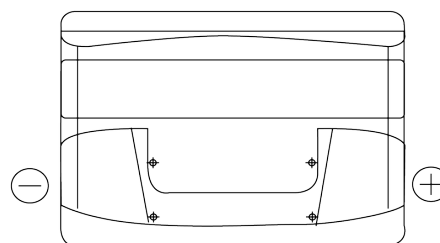

### Excell EB740

Referência comercial	EB740
Technology	Flooded
EAN/GTIN	3661024034555
Voltagem	12 V
Capacidade	74 Ah
CCA	680 A
comprimento	278 mm
Largura	175 mm
Altura	190 mm
Dimensões do bloco	L03
Esquema de ligação	ETN 0
Tipo de terminal	EN taper post
Abas de fixação	B13
Peso (sujeito a variações)	16.60 kg

#### Esquema de ligação