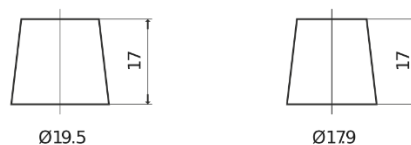

Product overview

Batteries for Camiões, Autocarros, Máquinas de Constgrução e Agrícolas.

PowerPRO EF1853

Referência comercial	EF1853
Technology	Flooded
EAN/GTIN	3661024035316
Voltagem	12 V
Capacidade	185 Ah
CCA	1150 A
comprimento	513 mm
Largura	223 mm
Altura	223 mm
Dimensões do bloco	D05
Esquema de ligação	ETN 3
Tipo de terminal	EN taper post
Abas de fixação	B0
Peso (sujeito a variações)	43.90 kg

Esquema de ligação

Tipo de terminal

Positive Terminal

Negative Terminal

Abas de fixação

Design, recursos e especificações estão sujeitos a alterações sem aviso prévio. Rejeitamos qualquer representação ou garantia, expressa ou implícita, relativa aos dados ou recomendações e, em nenhum caso, seremos responsáveis por qualquer perda ou dano reivindicado como resultado. Alguns produtos podem não estar disponíveis no mercado local.