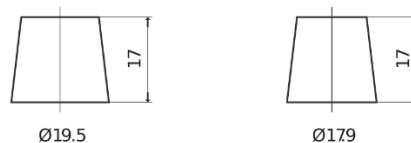

Product overview

Batteries for Camiões, Autocarros, Máquinas de Constgrução e Agrícolas.

StartPRO EG2253

Referência comercial	EG2253
Technology	Flooded
EAN/GTIN	3661024037549
Voltagem	12 V
Capacidade	225 Ah
CCA	1200 A
comprimento	518 mm
Largura	274 mm
Altura	240 mm
Dimensões do bloco	D06
Esquema de ligação	ETN 3
Tipo de terminal	EN taper post
Abas de fixação	B0
Peso (sujeito a variações)	54.90 kg

Esquema de ligação

Tipo de terminal

Positive Terminal

Negative Terminal

Abas de fixação

Design, recursos e especificações estão sujeitos a alterações sem aviso prévio. Rejeitamos qualquer representação ou garantia, expressa ou implícita, relativa aos dados ou recomendações e, em nenhum caso, seremos responsáveis por qualquer perda ou dano reivindicado como resultado. Alguns produtos podem não estar disponíveis no mercado local.