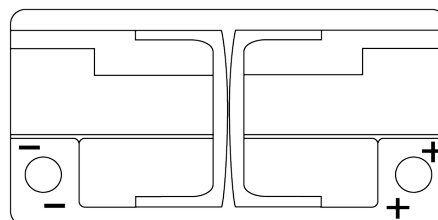

Product overview

Batteries for Maritimas e de lazer

Dual AGM EP800

Referência comercial	EP800
Technology	AGM
EAN/GTIN	3661024036535
Voltagem	12 V
Capacidade	95 Ah
CCA	850 A
Watt hour	800 Wh
comprimento	353 mm
Largura	175 mm
Altura	190 mm
Dimensões do bloco	L05
Esquema de ligação	ETN 0
Tipo de terminal	EN taper post
Abas de fixação	B13
Peso (sujeito a variações)	26.10 kg

Esquema de ligação

Tipo de terminal

Positive Terminal

Negative Terminal

Abas de fixação

Design, recursos e especificações estão sujeitos a alterações sem aviso prévio. Rejeitamos qualquer representação ou garantia, expressa ou implícita, relativa aos dados ou recomendações e, em nenhum caso, seremos responsáveis por qualquer perda ou dano reivindicado como resultado. Alguns produtos podem não estar disponíveis no mercado local.