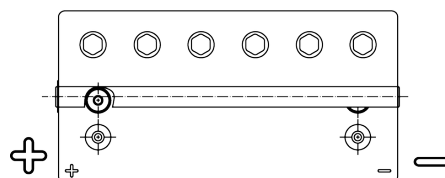

Product overview

Batteries for Maritimas e de lazer

Dual AGM EP900

Referência comercial	EP900
Technology	AGM
EAN/GTIN	3661024035965
Voltagem	12 V
Capacidade	100 Ah
CCA	800 A
Watt hour	900 Wh
comprimento	330 mm
Largura	173 mm
Altura	240 mm
Dimensões do bloco	G31
Esquema de ligação	ETN 1
Tipo de terminal	SAE M 3/8"- 5/16" taper&stud
Abas de fixação	B0
Peso (sujeito a variações)	31.00 kg

Esquema de ligação

Tipo de terminal

Abas de fixação

Design, recursos e especificações estão sujeitos a alterações sem aviso prévio. Rejeitamos qualquer representação ou garantia, expressa ou implícita, relativa aos dados ou recomendações e, em nenhum caso, seremos responsáveis por qualquer perda ou dano reivindicado como resultado. Alguns produtos podem não estar disponíveis no mercado local.