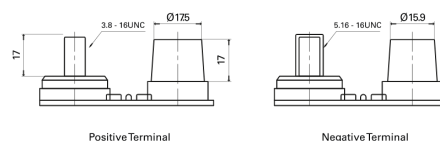

Product overview

Batteries for Maritimas e de lazer

Dual AGM EP900

Referência comercial	EP900
Technology	AGM
EAN/GTIN	3661024035965
Voltagem	12 V
Capacidade	100 Ah
CCA	800 A
Watt hour	900 Wh
comprimento	330 mm
Largura	173 mm
Altura	240 mm
Dimensões do bloco	G31
Esquema de ligação	ETN 1
Tipo de terminal	SAE M 3/8"- 5/16" taper&stud
Abas de fixação	B0
Peso (sujeito a variações)	31.00 kg

Esquema de ligação

Tipo de terminal

Abas de fixação

Design, recursos e especificações estão sujeitos a alterações sem aviso prévio. Rejeitamos qualquer representação ou garantia, expressa ou implícita, relativa aos dados ou recomendações e, em nenhum caso, seremos responsáveis por qualquer perda ou dano reivindicado como resultado. Alguns produtos podem não estar disponíveis no mercado local.