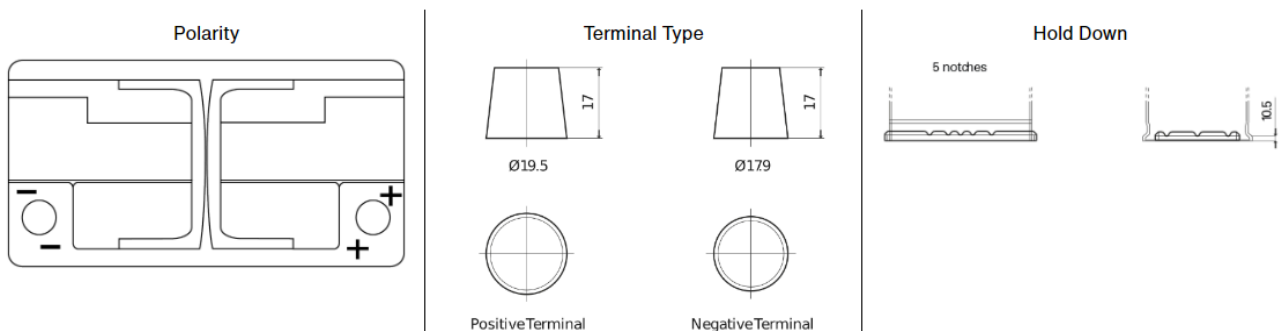

Tensão nominal (V)	12
Capacidade (Ah)	100
Arranque (CCA -18°C), EN (A)	800
Comprimento (mm)	353
Largura(mm)	175
Altura total com terminais (mm)	190
Talão	B13
Layout	ETN 0
Tipo de terminal	EN taper post
Tipo de caixa	L05
Peso (kg)	22,5