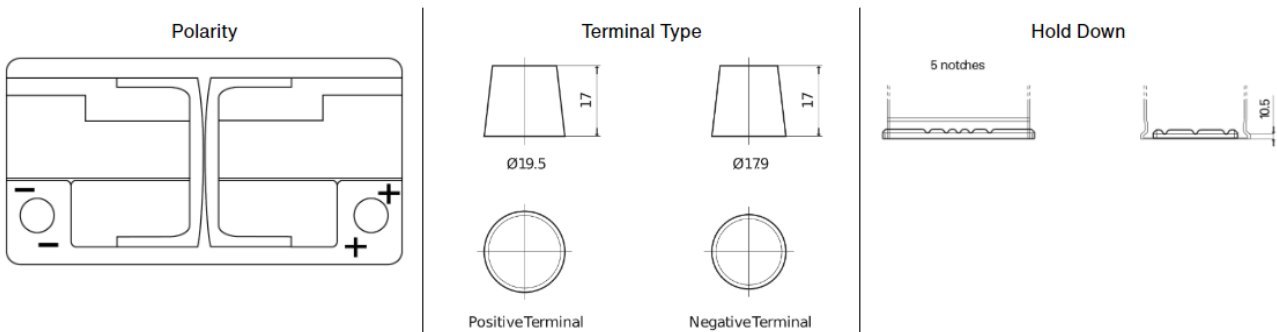

Tensão nominal (V)	12
Capacidade (Ah)	110
Arranque (CCA -18°C), EN (A)	950
Comprimento (mm)	394
Largura(mm)	175
Altura total com terminais (mm)	190
Talão	B13
Layout	ETN 0
Tipo de terminal	EN taper post
Tipo de caixa	L06
Peso (kg)	24