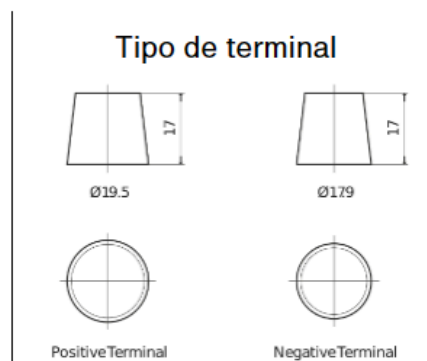

Tensão nominal (V)	12
Capacidade (Ah)	120
Arranque (CCA -18°C), EN (A)	800
Comprimento (mm)	513
Largura(mm)	188
Altura total com terminais (mm)	223
Talão	B0
Layout	ETN 3
Tipo de terminal	EN Taper Post
Tipo de caixa	D04
Peso (kg)	25