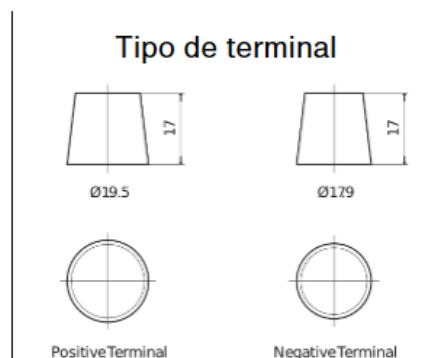

Tensão nominal (V)	12
Capacidade (Ah)	120
Arranque (CCA -18°C), EN (A)	800
Comprimento (mm)	513
Largura(mm)	188
Altura total com terminais (mm)	223
Talão	B3
Layout	ETN 4
Tipo de terminal	EN Taper Post
Tipo de caixa	D08
Peso (kg)	30