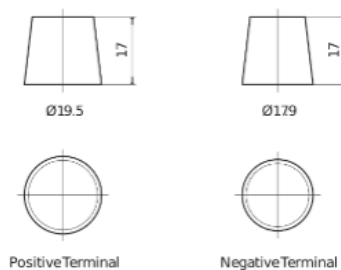

Tipo de terminal