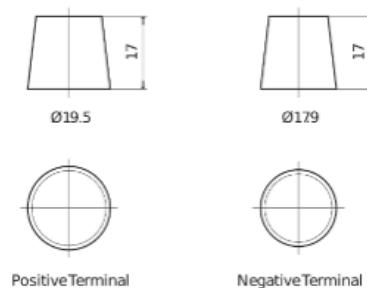

Tipo de terminal

Abas de fixação

Rev. 04/2024