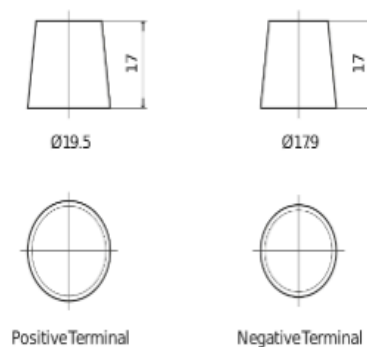

Tipo de terminal

Abas de fixação

Rev. 04/2024