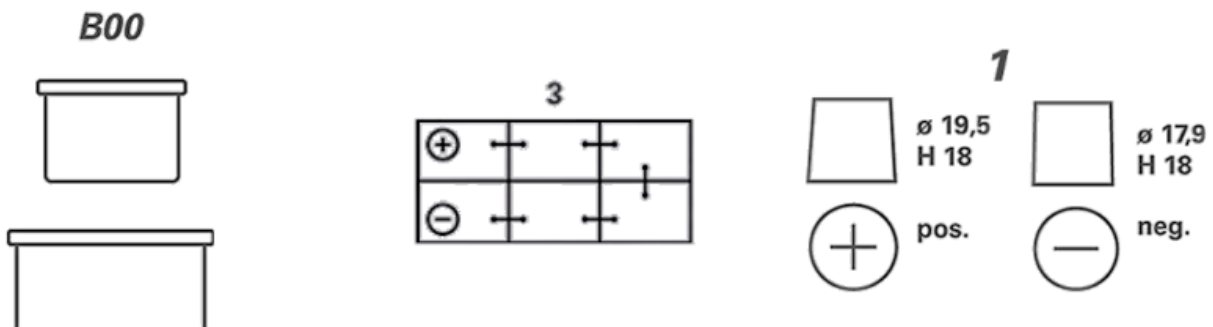

Tensão nominal (V)	12
Capacidade (Ah)	220
Arranque (CCA -18°C), EN (A)	1400
Comprimento (mm)	518
Largura (mm)	272
Altura total com terminais (mm)	242
Talão	B00
Layout	ETN 3
Tipo de terminal	EN Taper post
Tipo de caixa	D05
Peso (kg)	60