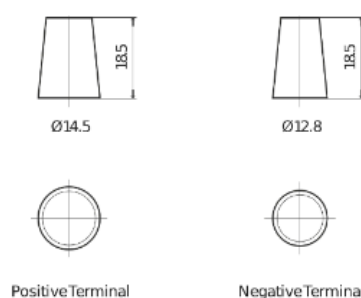

Tipo de terminal