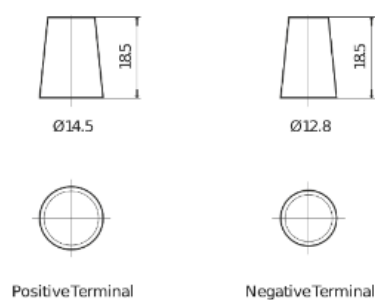

Tensão nominal (V)	12
Capacidade (Ah)	35
Arranque (CCA -18°C), EN (A)	300
Comprimento (mm)	187
Largura(mm)	127
Altura total com terminais (mm)	220
Talão	B0
Layout	ETN 1
Tipo de terminal	JIS taper post
Tipo de caixa	B19
Peso (kg)	10,3

Esquema de ligação

Tipo de terminal

Abas de fixação