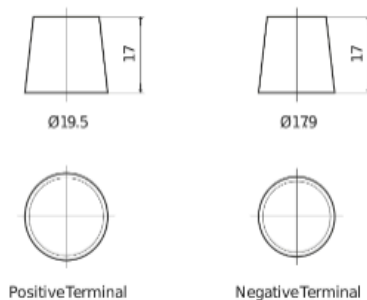

Tipo de terminal