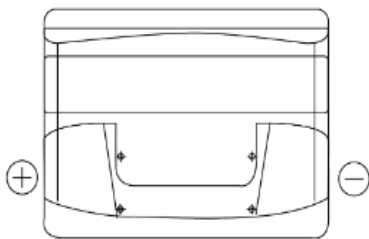

Tensão nominal (V)	12
Capacidade (Ah)	45
Arranque (CCA -18°C), EN (A)	390
Comprimento (mm)	207
Largura(mm)	175
Altura total com terminais (mm)	190
Talão	B13
Layout	ETN 1
Tipo de terminal	EN taper post
Tipo de caixa	L01
Peso (kg)	11

### Esquema de ligação