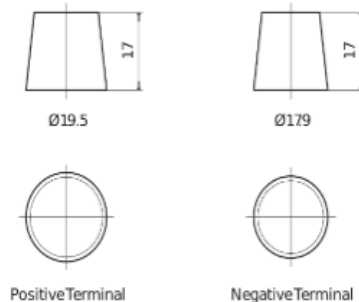

Tipo de terminal

Abas de fixação

Rev. 04/2024