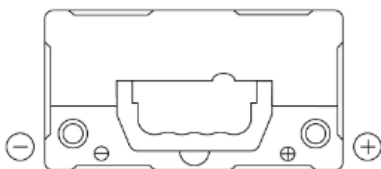

Tensão nominal (V)	12
Capacidade (Ah)	45
Arranque (CCA -18°C), EN (A)	360
Comprimento (mm)	234
Largura(mm)	127
Altura total com terminais (mm)	220
Talão	B0
Layout	ETN 0
Tipo de terminal	JIS taper post
Tipo de caixa	B24
Peso (kg)	11

Esquema de ligação

Tipo de terminal

Ø14.5

Ø12.8

Positive Terminal

Negative Terminal

Abas de fixação

Rev. 04/2024