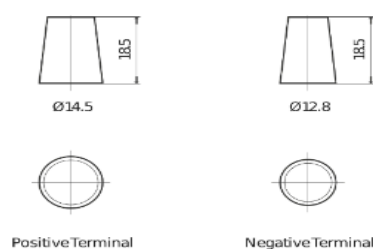

Tipo de terminal