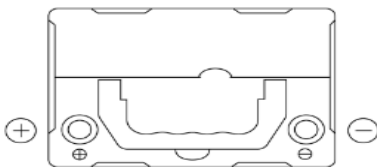

Tensão nominal (V)	12
Capacidade (Ah)	45
Arranque (CCA -18°C), EN (A)	360
Comprimento (mm)	234
Largura(mm)	127
Altura total com terminais (mm)	220
Talão	B0
Layout	ETN 1
Tipo de terminal	JIS taper post
Tipo de caixa	B24
Peso (kg)	11

Esquema de ligação

Tipo de terminal

Abas de fixação