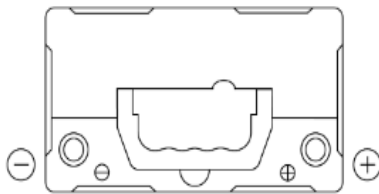

Esquema de ligação