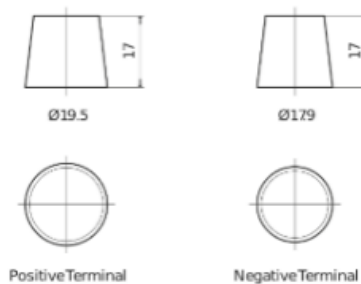

Tipo de terminal