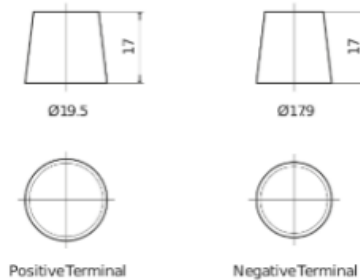

Tipo de terminal

Abas de fixação

Rev. 04/2024