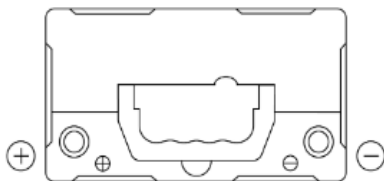

Esquema de ligação