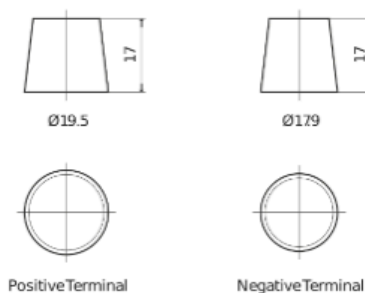

Tipo de terminal

Abas de fixação

Rev. 04/2024