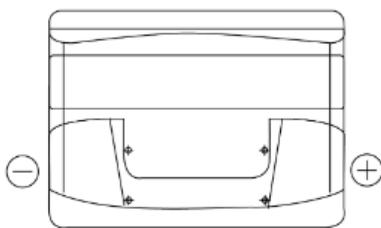

Tensão nominal (V)	12
Capacidade (Ah)	52
Arranque (CCA -18°C), EN (A)	470
Comprimento (mm)	207
Largura(mm)	175
Altura total com terminais (mm)	190
Talão	B13
Layout	ETN 0
Tipo de terminal	EN taper post
Tipo de caixa	L01
Peso (kg)	12

Esquema de ligação

Tipo de terminal

Abas de fixação

Rev. 04/2024