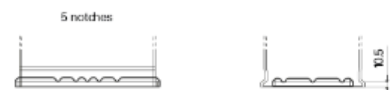

Tensão nominal (V)	12
Capacidade (Ah)	52
Arranque (CCA -18°C), EN (A)	470
Comprimento (mm)	207
Largura(mm)	175
Altura total com terminais (mm)	190
Talão	B13
Layout	ETN 0
Tipo de terminal	EN taper post
Tipo de caixa	L01
Peso (kg)	12

Esquema de ligação

Tipo de terminal

Abas de fixação

Rev. 04/2024