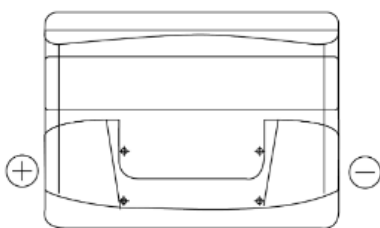

Esquema de ligação