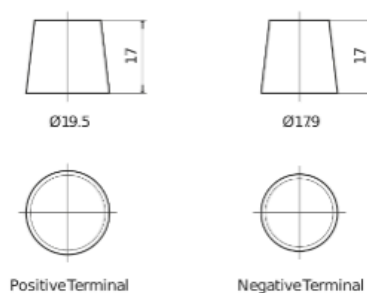

Tipo de terminal

Abas de fixação

Rev. 04/2024