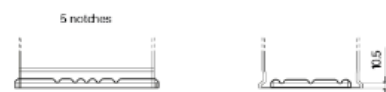

Tensão nominal (V)	12
Capacidade (Ah)	60
Arranque (CCA -18°C), EN (A)	480
Comprimento (mm)	242
Largura(mm)	175
Altura total com terminais (mm)	190
Talão	B13
Layout	ETN 1
Tipo de terminal	EN taper post
Tipo de caixa	L02
Peso (kg)	13,5

Esquema de ligação

Tipo de terminal

Abas de fixação

Rev. 04/2024