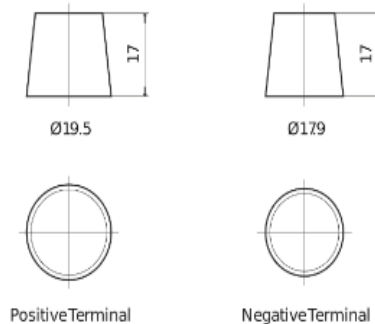

Tipo de terminal

Abas de fixação

Rev. 04/2024