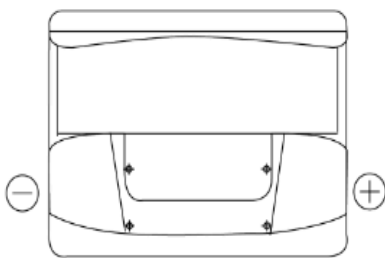

Esquema de ligação