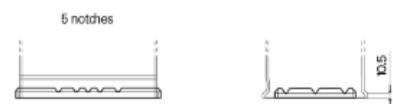

Tensão nominal (V)	12
Capacidade (Ah)	60
Arranque (CCA -18°C), EN (A)	480
Comprimento (mm)	242
Largura(mm)	175
Altura total com terminais (mm)	175
Talão	B13
Layout	ETN 0
Tipo de terminal	EN taper post
Tipo de caixa	LB2
Peso (kg)	13,3

Esquema de ligação

Tipo de terminal

Abas de fixação

Rev. 04/2024