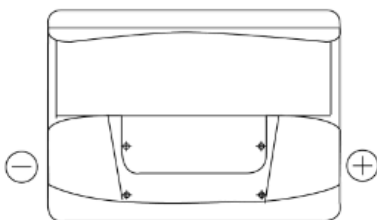

Tensão nominal (V)	12
Capacidade (Ah)	60
Arranque (CCA -18°C), EN (A)	540
Comprimento (mm)	242
Largura(mm)	175
Altura total com terminais (mm)	190
Talão	B13
Layout	ETN 0
Tipo de terminal	EN taper post
Tipo de caixa	L02
Peso (kg)	13,8

Esquema de ligação

Tipo de terminal

Ø19.5

Positive Terminal

Ø17.9

Negative Terminal

Abas de fixação

5 notchas