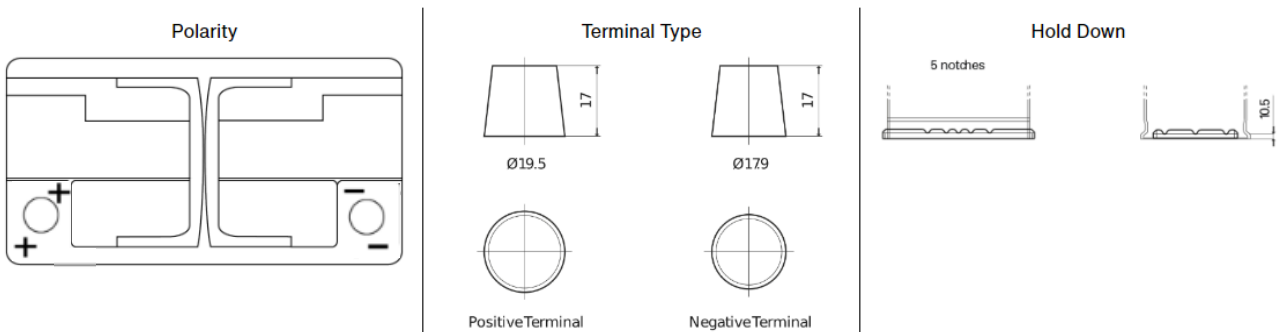

Tensão nominal (V)	12
Capacidade (Ah)	75
Arranque (CCA -18°C), EN (A)	640
Comprimento (mm)	278
Largura (mm)	175
Altura total com terminais (mm)	190
Talão	B13
Layout	ETN 1
Tipo de terminal	EN taper post
Tipo de caixa	L03
Peso (kg)	16,8