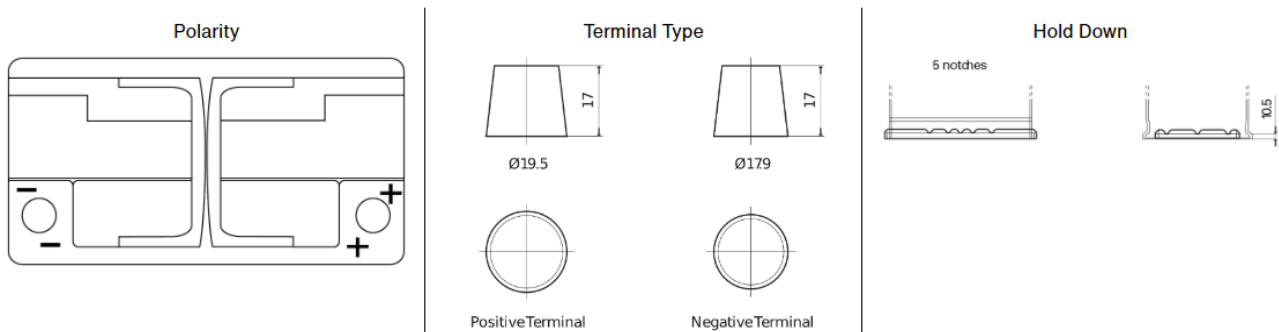

Tensão nominal (V)	12
Capacidade (Ah)	75
Arranque (CCA -18°C), EN (A)	640
Comprimento (mm)	278
Largura(mm)	175
Altura total com terminais (mm)	175
Talão	B13
Layout	ETN 0
Tipo de terminal	EN taper post
Tipo de caixa	LB3
Peso (kg)	16