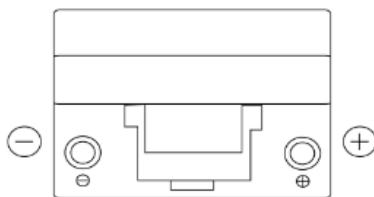

Tensão nominal (V)	12
Capacidade (Ah)	80
Arranque (CCA -18°C), EN (A)	600
Comprimento (mm)	258
Largura(mm)	175
Altura total com terminais (mm)	220
Talão	B13
Layout	ETN 0
Tipo de terminal	EN taper post
Tipo de caixa	D31
Peso (kg)	17

## Esquema de ligação