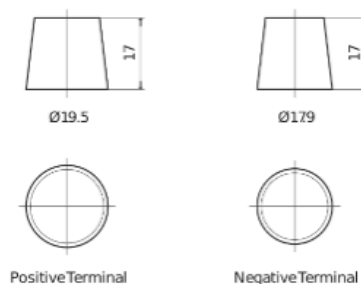

Tipo de terminal