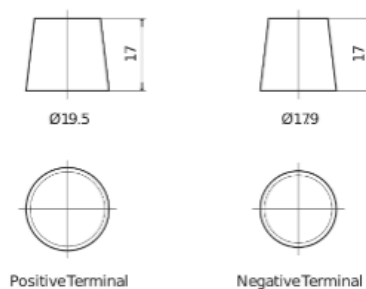

Tipo de terminal