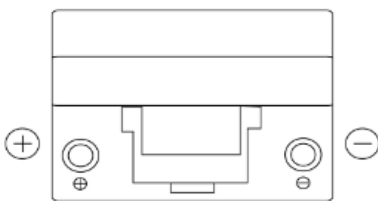

Tensão nominal (V)	12
Capacidade (Ah)	80
Arranque (CCA -18°C), EN (A)	600
Comprimento (mm)	258
Largura(mm)	175
Altura total com terminais (mm)	220
Talão	B13
Layout	ETN 1
Tipo de terminal	EN taper post
Tipo de caixa	D31
Peso (kg)	17

### Esquema de ligação