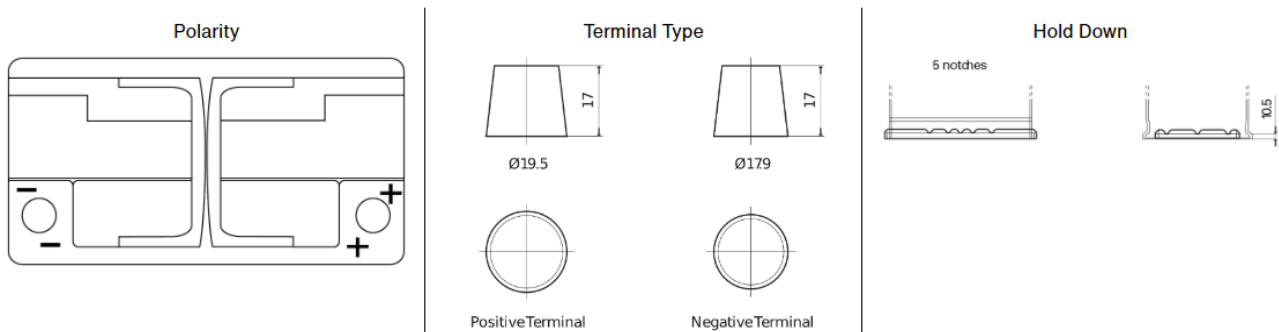

Tensão nominal (V)	12
Capacidade (Ah)	80
Arranque (CCA -18°C), EN (A)	680
Comprimento (mm)	315
Largura (mm)	175
Altura total com terminais (mm)	175
Talão	B13
Layout	ETN 0
Tipo de terminal	EN taper post
Tipo de caixa	LB4
Peso (kg)	18,3