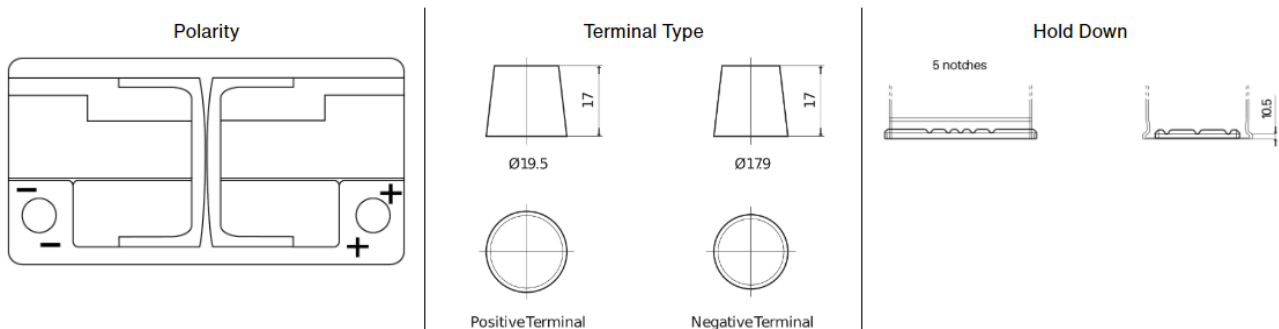

Tensão nominal (V)	12
Capacidade (Ah)	90
Arranque (CCA -18°C), EN (A)	710
Comprimento (mm)	353
Largura(mm)	175
Altura total com terminais (mm)	175
Talão	B13
Layout	ETN 0
Tipo de terminal	EN taper post
Tipo de caixa	LB5
Peso (kg)	19